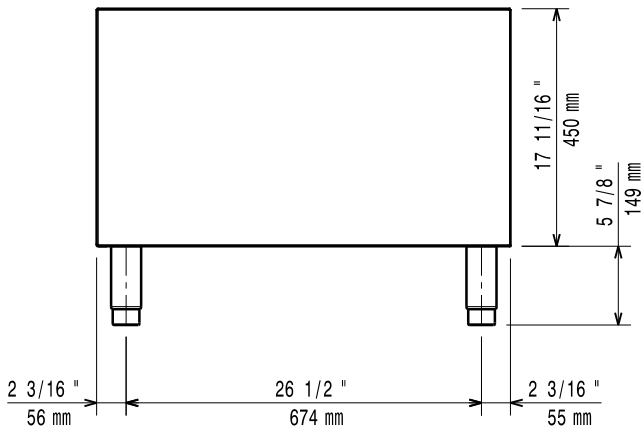

- Stödskena till underskåp för minskat antal ben/hjul, 800mm PNC 206367
- Stödskena till underskåp för minskat antal ben/hjul, 1200mm PNC 206368
- Stödskena till underskåp för minskat antal ben/hjul, 1600mm PNC 206369
- Stödskena till underskåp för minskat antal ben/hjul, 2000mm PNC 206370
- Ryggplåtar, 800mm PNC 206374
- Ryggplåtar, 1000mm PNC 206375
- Ryggplåtar, 1200mm PNC 206376
- 2 st sidopaneler höjd 700 djup 900mm PNC 216134

Front

Sida

Topp

Viktig information

Yttermått, bredd 391154 (E9BANH0000)	800 mm
Yttermått, djup	785 mm
Yttermått, höjd	600 mm
Nettovikt:	35 kg