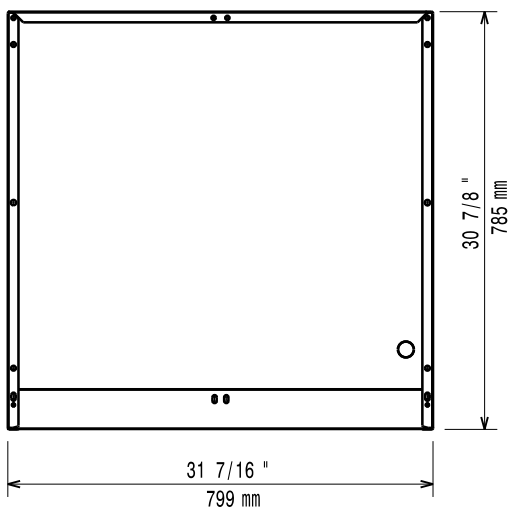

- Stödskena till underskåp för minskat antal ben/hjul, 800mm PNC 206367
- Stödskena till underskåp för minskat antal ben/hjul, 1200mm PNC 206368
- Stödskena till underskåp för minskat antal ben/hjul, 1600mm PNC 206369
- Stödskena till underskåp för minskat antal ben/hjul, 2000mm PNC 206370
- Ryggplåtar, 800mm PNC 206374
- Ryggplåtar, 1000mm PNC 206375
- Ryggplåtar, 1200mm PNC 206376
- 2 st sidopaneler höjd 700 djup 900mm PNC 216134

Front

Sida

Topp

Viktig information

Yttermått, bredd 391154 (E9BANH0000)	800 mm
Yttermått, djup	785 mm
Yttermått, höjd	600 mm
Nettovikt:	35 kg